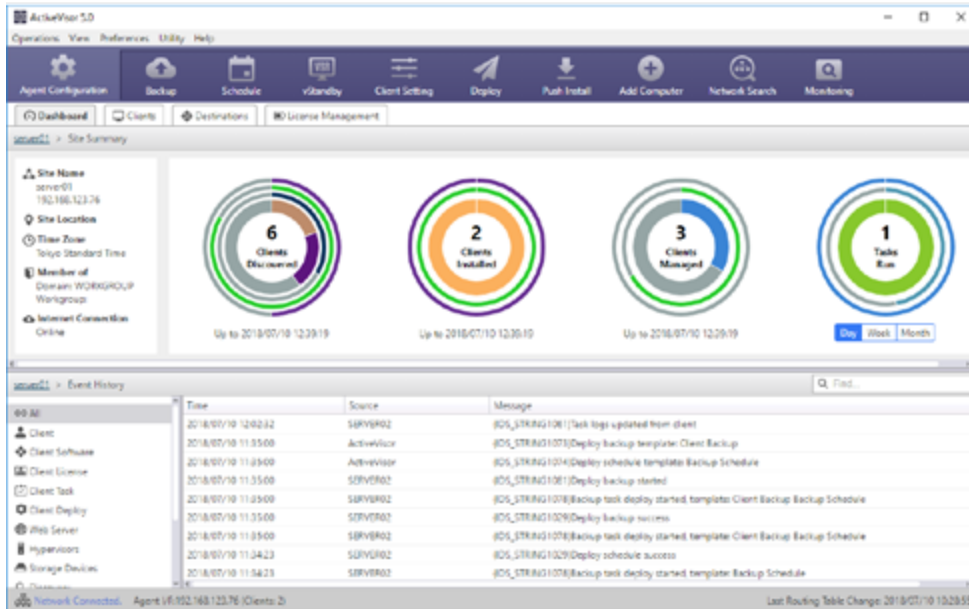

Verwaltete System-Gruppierung

Systeme können zu Verwaltungszwecken gruppiert werden. Gruppen können bei Bedarf basierend auf Änderungen an einer Systemkonfiguration neu zugeordnet werden.

Graphisches Dashboard

Das Dashboard bietet eine grafische Darstellung von Computern im Netzwerk, Betriebssystemtypen, ActiveImage Protector-geschützten Client-Computern und macht visuell auf den Status der Aufgabenausführung aufmerksam.

Push Installation

Das Push-Installationsprogramm sucht nach ungeschützten Computern in der Domäne oder Arbeitsgruppe und sendet ActiveImage Protector über das Netzwerk an die Computer.

Lizenz-Manager

Zentralisierte Verwaltung von ActiveImage Protector geschützten Systemen, zeigt Produktschlüssel-Informationen, listet lizenzierte Systeme auf und weist Lizenzen bei Bedarf neu zu.

Visuelle Warnung

Im Falle eines Systemausfalls bietet ActiveVisor Tabellenansichten, in denen die Fehlerursache dargestellt wird, so dass das betroffene System schnell wiederhergestellt werden kann.

HERUNTERLADEN