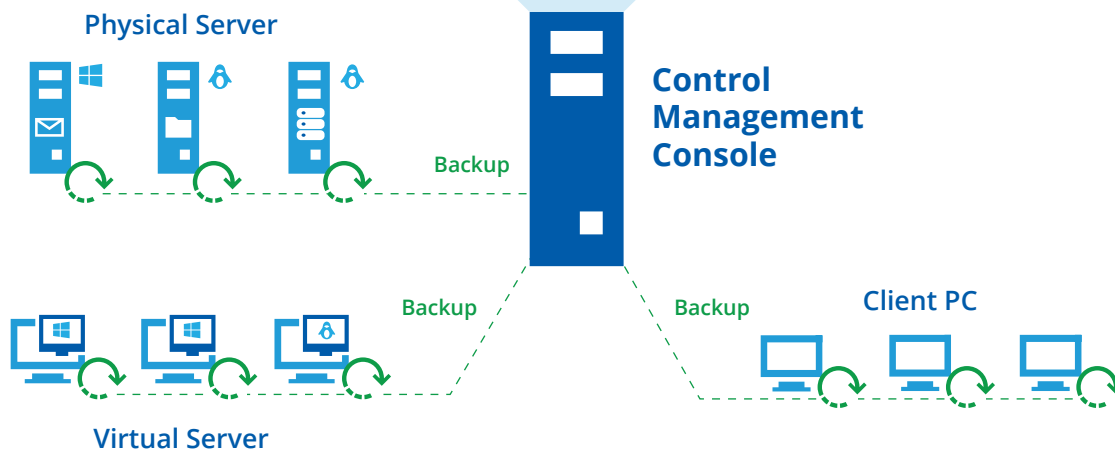

Verwaltete System-Gruppierung

Systeme können zu Verwaltungszwecken gruppiert werden. Gruppen können bei Bedarf basierend auf Änderungen an einer Systemkonfiguration neu zugeordnet werden.

Graphisches Dashboard

Das Dashboard bietet eine grafische Darstellung von Computern im Netzwerk, Betriebssystemtypen, ActiveImage Protector-geschützten Client-Computern und macht visuell auf den Status der Aufgabenausführung aufmerksam.

Push Installation

Das Push-Installationsprogramm sucht nach ungeschützten Computern in der Domäne oder Arbeitsgruppe und sendet ActiveImage Protector über das Netzwerk an die Computer.

Lizenz-Manager

Zentralisierte Verwaltung von ActiveImage Protector geschützten Systemen, zeigt Produktschlüssel-Informationen, listet lizenzierte Systeme auf und weist Lizenzen bei Bedarf neu zu.

Visuelle Warnung

Im Falle eines Systemausfalls bietet ActiveVisor Tabellenansichten, in denen die Fehlerursache dargestellt wird, so dass das betroffene System schnell wiederhergestellt werden kann.

HERUNTERLADEN